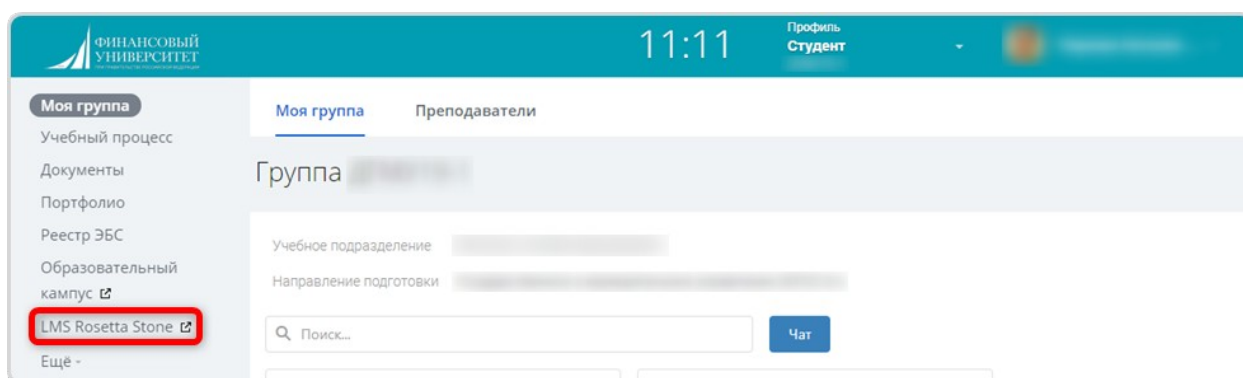

## Rosetta Stone в Личном кабинете org.fa.ru

Для входа в личный кабинет обучающегося необходимо перейти по адресу: <https://org.fa.ru/>

На странице входа введите данные учетной записи: логин (без @edu.fa.ru) и пароль. Далее нажимаете кнопку «Войти»:

В личном кабинете в меню с левой стороны нажимаете на «LMS Rosetta Stone».

В открывшемся окне введите данные учетной записи: адрес электронной почты и пароль от корпоративной почты и нажмите на кнопку «Вход».